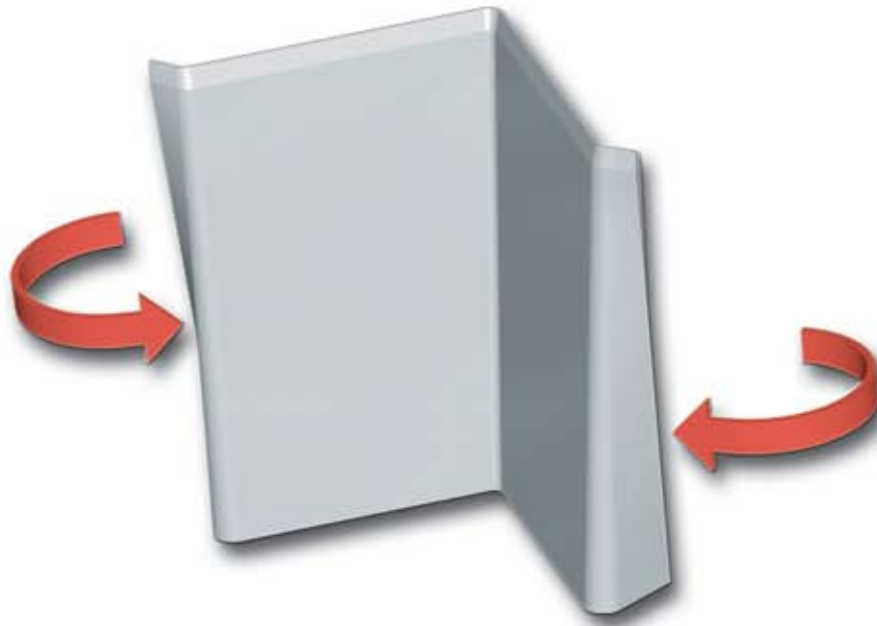

Le nostre graffe speciali sono fabbricate in tre tipologie:

- PTM - Power Twist® Minigraf
- PTU - Power Twist® Universali
- PTC - Power Twist® in Caricatori

Il nostro design brevettato "Power Twist®" garantisce solo giunzioni perfette!

Our genuine new improved pulling power "Power Twist®" V-nails have been designed to improve the quality of the mitre joint. The Power Twist® V-nail's special design pulls the joint tightly together giving the joint a greater strength. The very high quality steel along with the special silicon (lubricant effect for a smoother penetration) we've selected in many years of experience, have imposed our V-nails as the top quality V-nails available on the market. They are manufactured in three types:

- PTM - Power Twist® Minigraf
- PTU - Power Twist® Universal
- PTC - Power Twist® in Cartridges

Our patented Power Twist® design provides the tightest corner in the Industry!

Nuestra nueva versión "Power Twist®" de la grapa pulling power ha sido realizada con la meta de mejorar la calidad del ensamblaje de ingletes. El diseño especial Power Twist®, con un efecto tracción más potente, asegura conseguir solo ensamblajes perfectos. La calidad del acero y del silicón seleccionado después de muchos años de grande experiencia, han elegido nuestras grapas como las mejores en el mercado mundial.

Nuestras grapas especial se dividen en tres tipos diferentes:

- PTM - Power Twist® Minigraf
- PTU - Power Twist® Universales
- PTC - Power Twist® en Cargadores

Con nuestro diseño patentado denominado Power Twist® se consiguen los ingletes con mejor encaje del mercado.

Notre nouvelle version "Power Twist®" de l'agrafe à effet de traction a été conçue avec l'objectif de perfectionner ultérieurement la qualité de l'assemblage des cadres. La forme particulière de la Power Twist®, à effet de traction amélioré, permet d'obtenir des jonction absolument stables. La haute qualité de l'acier utilisé et l'utilisation d'un silicone spécial (qui fournit un effet lubrifiant pour une pénétration meilleure dans tous les matériaux) que nous avons sélectionnés après plusieurs années d'expérience, ont porté nos agrafes à être les meilleures en termes de qualité disponibles sur le marché. Les agrafes sont fabriquées en trois classes différentes:

- PTM - Power Twist® Minigraf
- PTU - Power Twist® Universelles
- PTC - Power Twist® en Chargeurs

Notre design breveté Power Twist® garantis uniquement des jonctions parfaites.